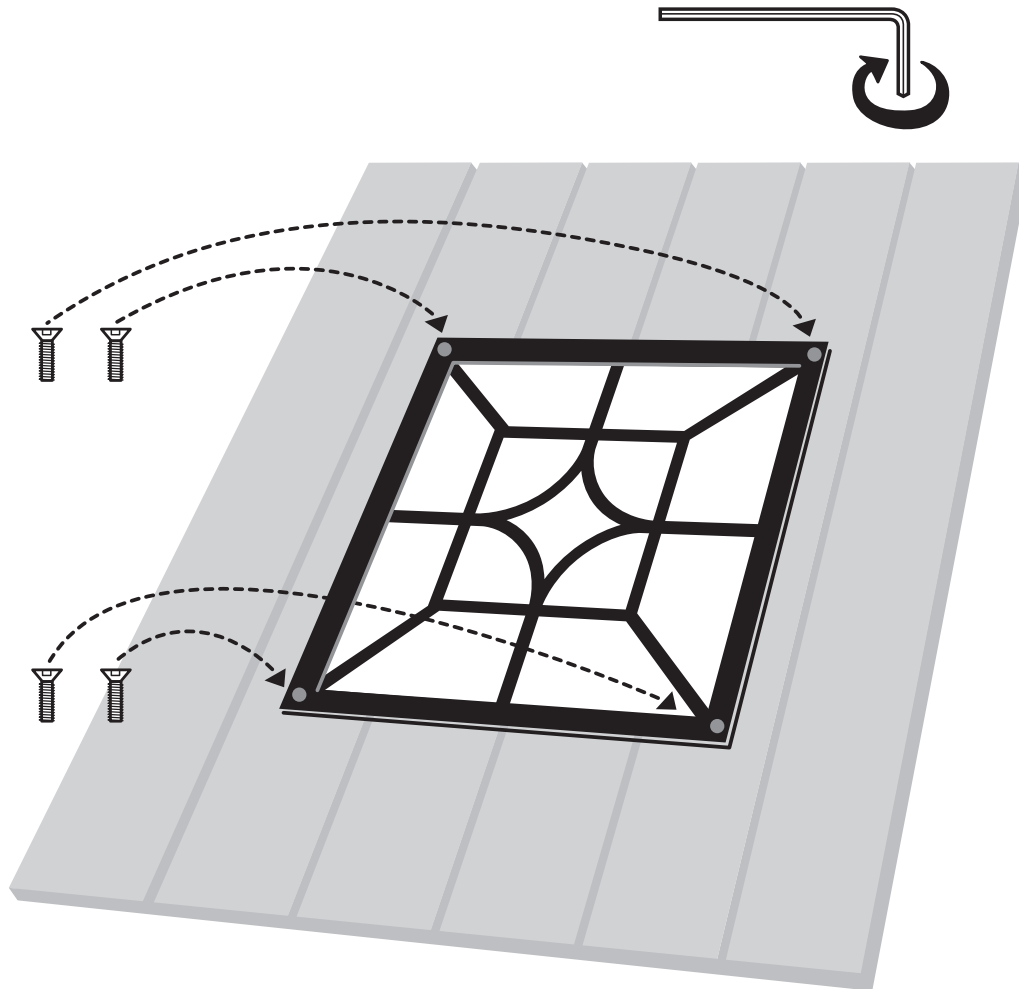

ACW54

NUVO IRON™ MC

- For single fence board
- Pour clôture simple
- Para tabla de cerca individual

- For installations requiring more thickness - up to 1-1/4" (3.1 cm)
- Pour installation excédant à 1-1/4 po (3.1 cm)
- Para las instalaciones que requieren más grosor hasta 1-1/4" (3.1 cm)

9

10

Note: Do not overtighten. Snug fit only.

Remarque: Ne pas trop serrer les boulons. Ajustement serré seulement.

Nota: No apriete demasiado los tornillos. Ajuste ceñido solamente.

VIDEO INSTRUCTIONS at www.nuvoiron.com