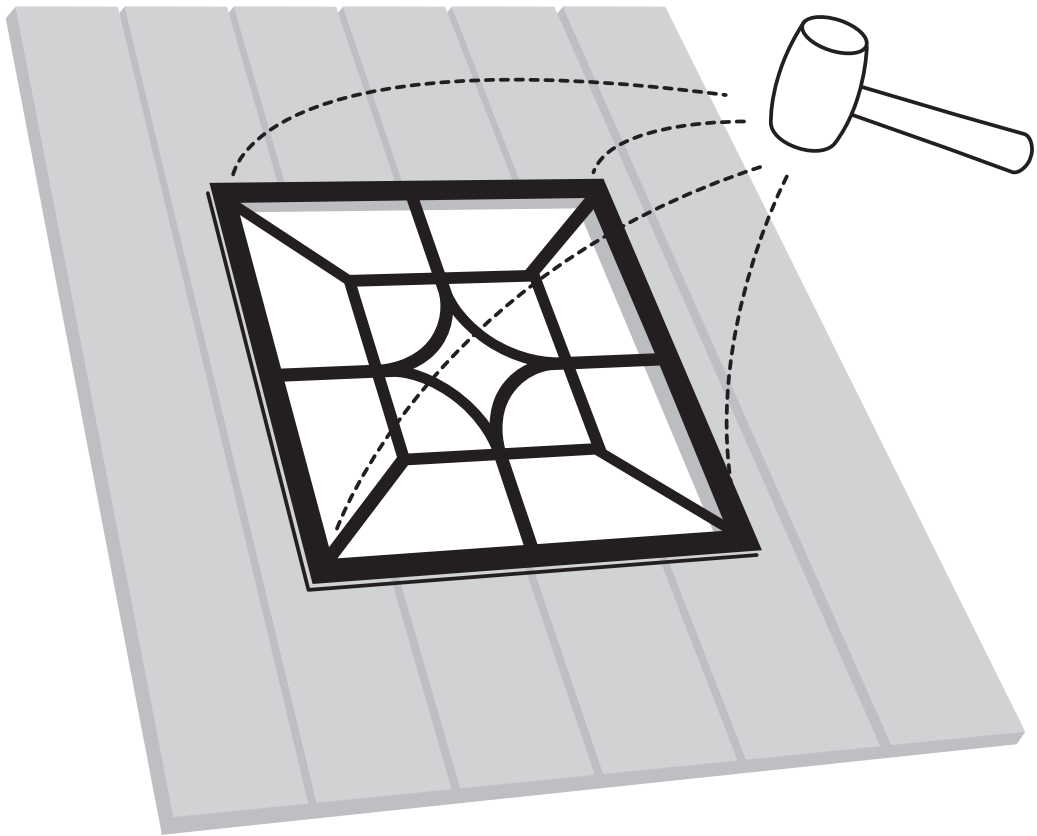

ACW54

NUVO IRON™ MC

- For single fence board
- Pour clôture simple
- Para tabla de cerca individual

- For installations requiring more thickness - up to 1-1/4" (3.1 cm)
- Pour installation excédant à 1-1/4 po (3.1 cm)
- Para las instalaciones que requieren más grosor hasta 1-1/4" (3.1 cm)

9

10

Note: Do not overtighten. Snug fit only.

Remarque: Ne pas trop serrer les boulons. Ajustement serré seulement.

Nota: No apriete demasiado los tornillos. Ajuste ceñido solamente.

VIDEO INSTRUCTIONS at www.nuvoiron.com